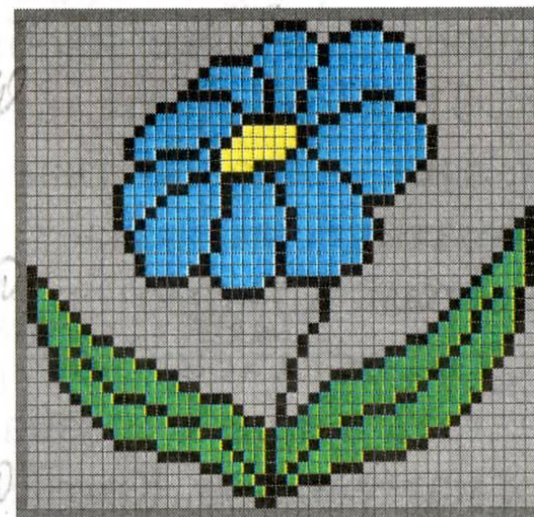

Схемы для вышивки

	зеленый
	голубой
	черный
	желтый