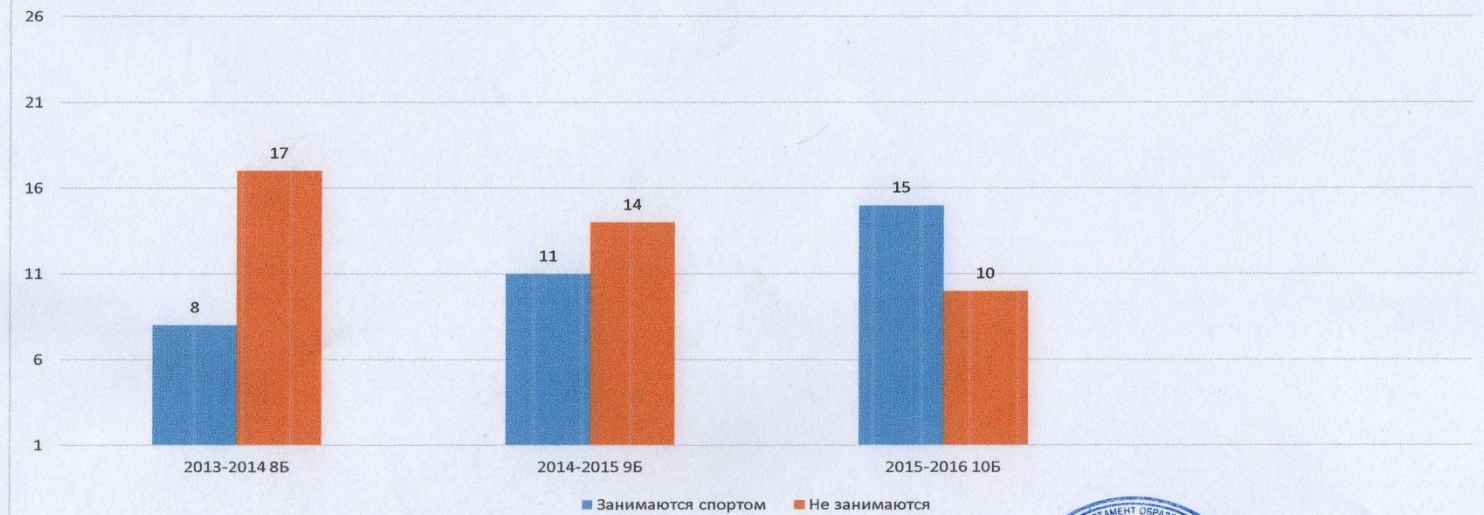

Количество детей посещающих спортивные секции (25 человека в классе)

Директор \_\_\_\_\_ Чернобровкина А.И.