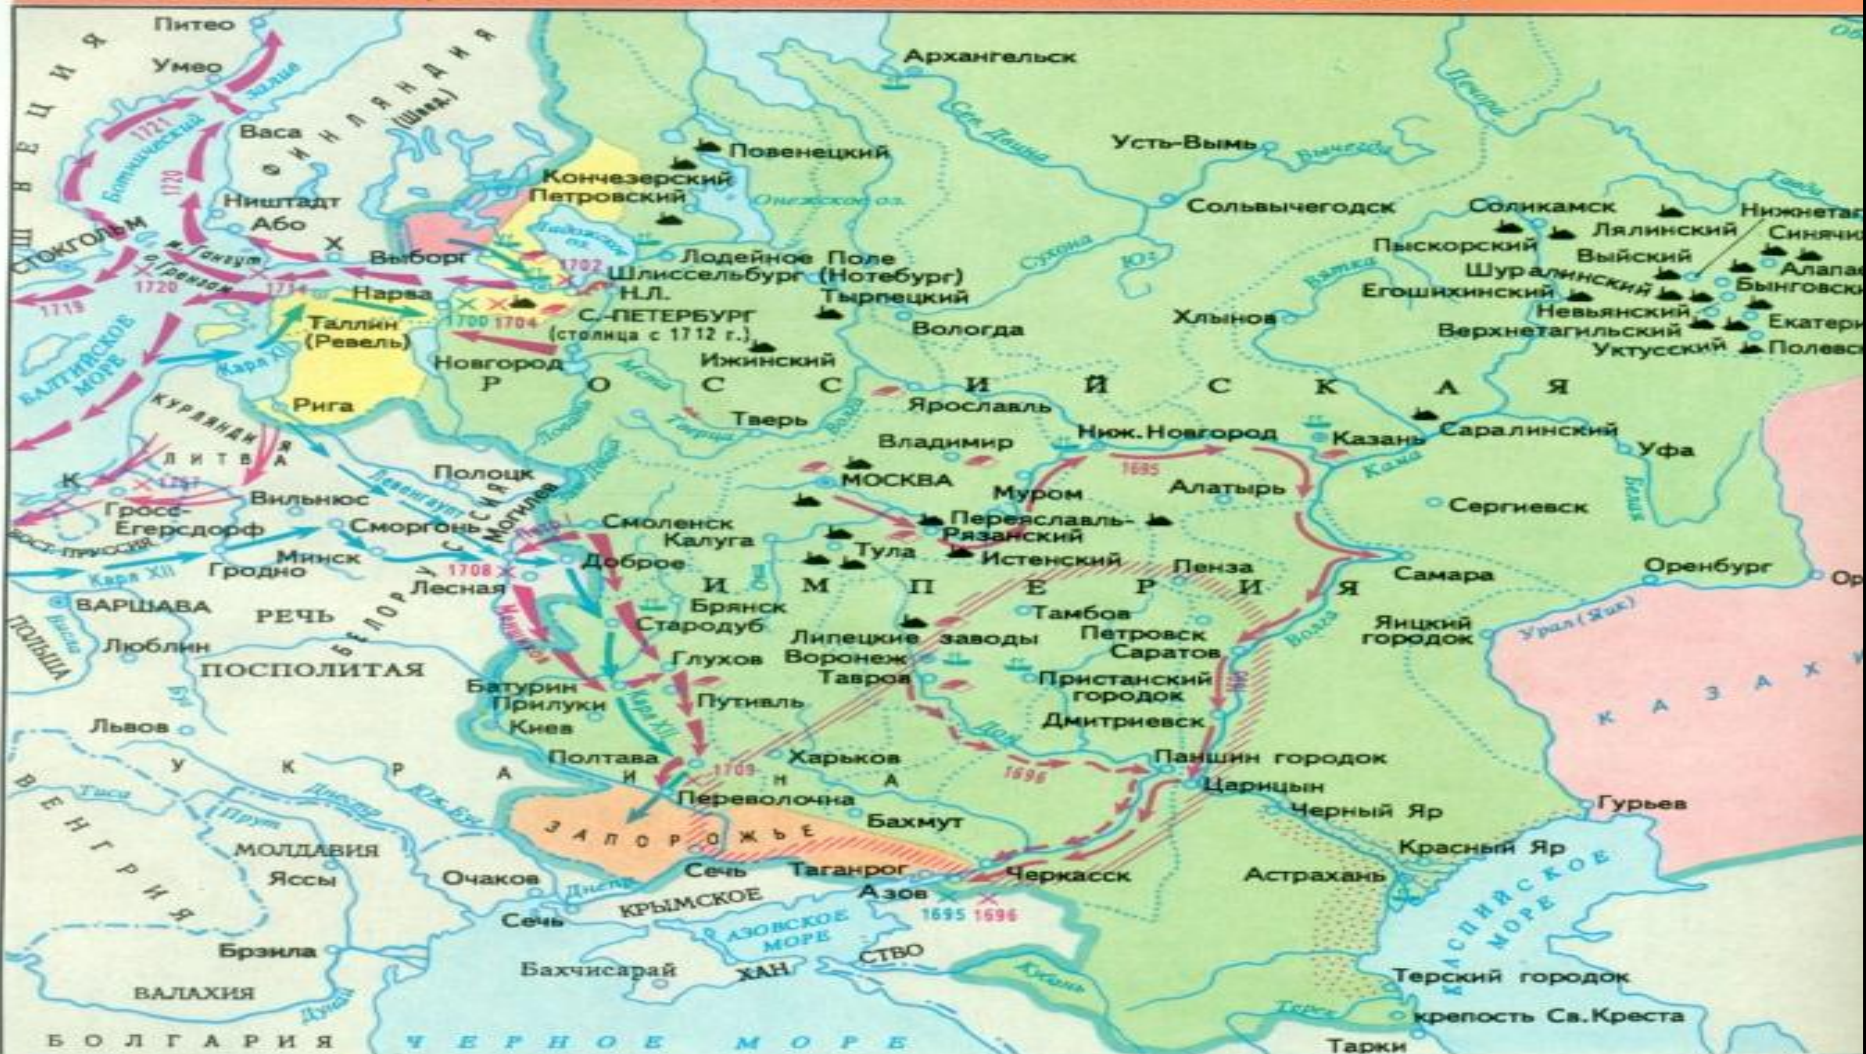

РОССИЯ. КОНЕЦ XVII – 60 гг. XVIII в. ЕВРОПЕЙСКАЯ ЧАСТЬ

- Территория России к 1695 г.
- Азовские походы русских войск в 1695–1696 гг.
- Территория, вошедшая в состав России в результате Азовских походов и закрепленная по Константинопольскому миру 1700 г.
- Действия русских войск и флота в Северной войне 1700–1721 гг.
- Каналы, построенные при Петре I
- Границы губерний, учрежденных Петром I в 1719
- Центры губерний
- Народные восстания
- Район Астраханского восстания 1705–1706 гг.
- Район крестьянской войны под предводительством Булавина 1707–1709 гг.