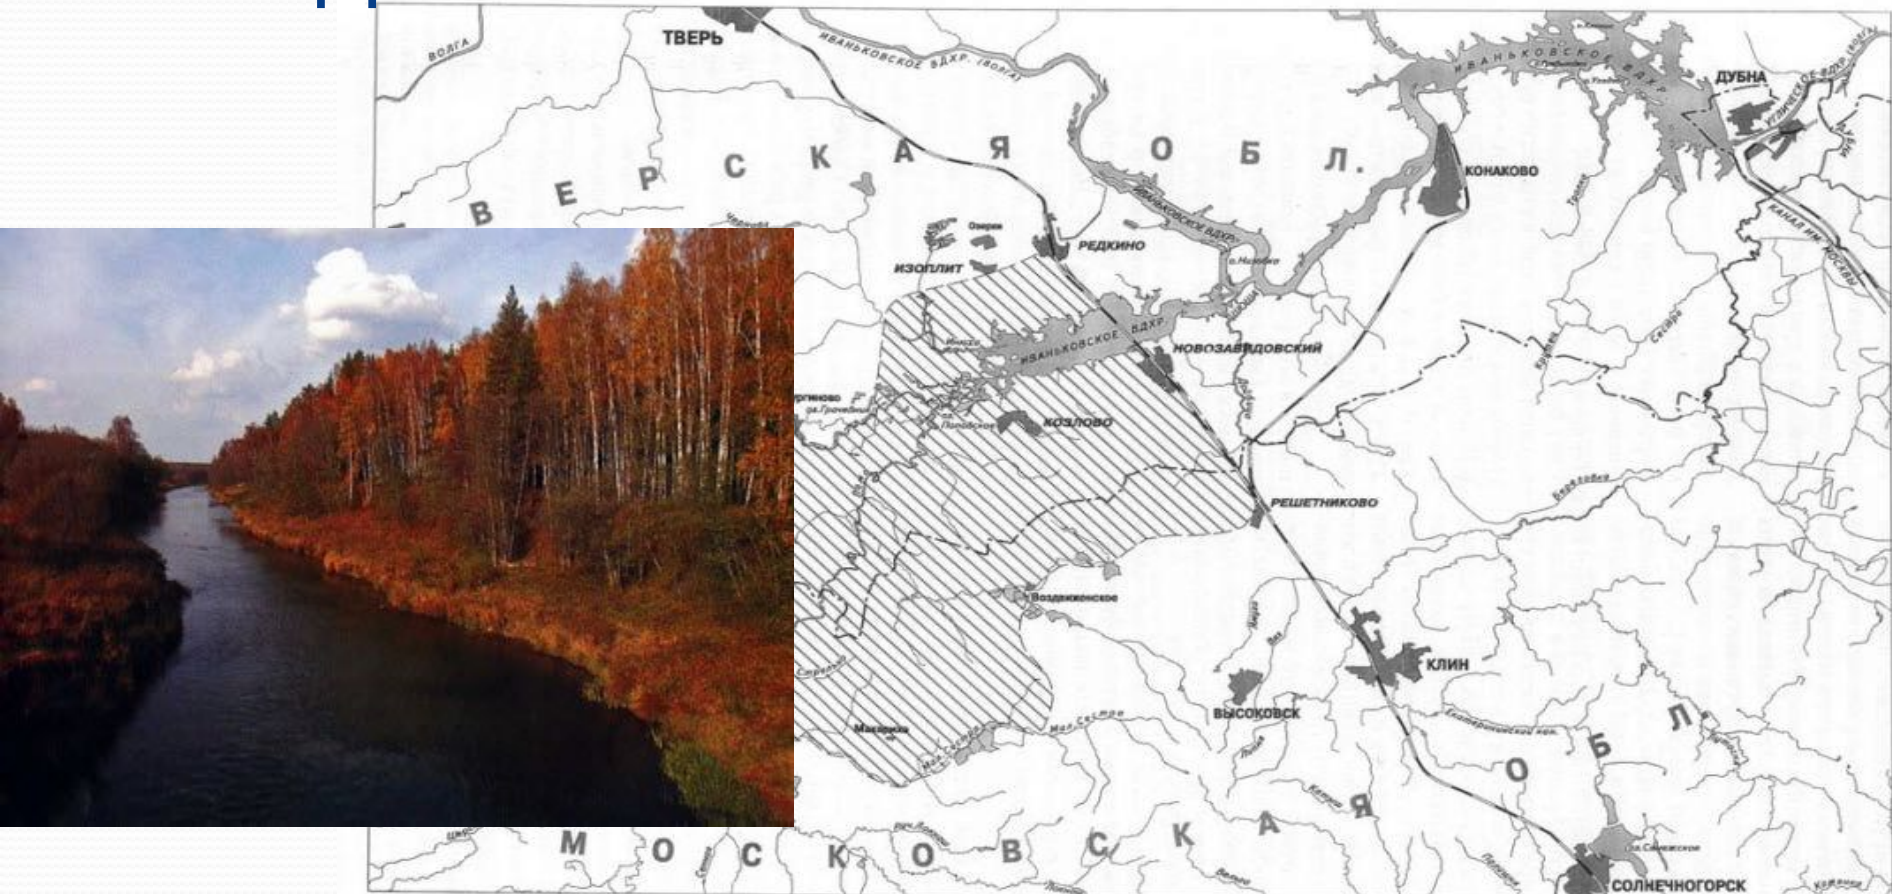

4. Национальный заповедник «Завидово»

Рис. 5. Карта-схема "Местоположение национального парка "Завидово"

- границы областей
- - - границы национального парка "Завидово"
- ▨ территория национального парка "Завидово"

Его территория находится в 5 административных районах: Конаковском и Калининском Тверской области (54 % площади парка) и Клинском, Лотошинском и Волоколамском Московской области (46 %).