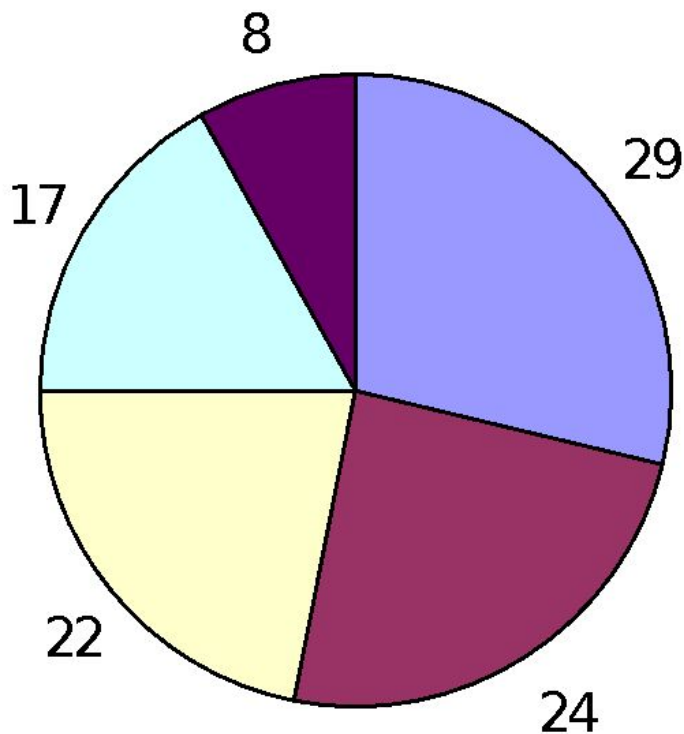

Распределение населения мира по степени удалённости от моря

Где
сосредото
чено
население
?

- до 50 км
- от 50 до 200 км
- от 200 до 500 км
- от 500 до 1000 км
- свыше 1000 км