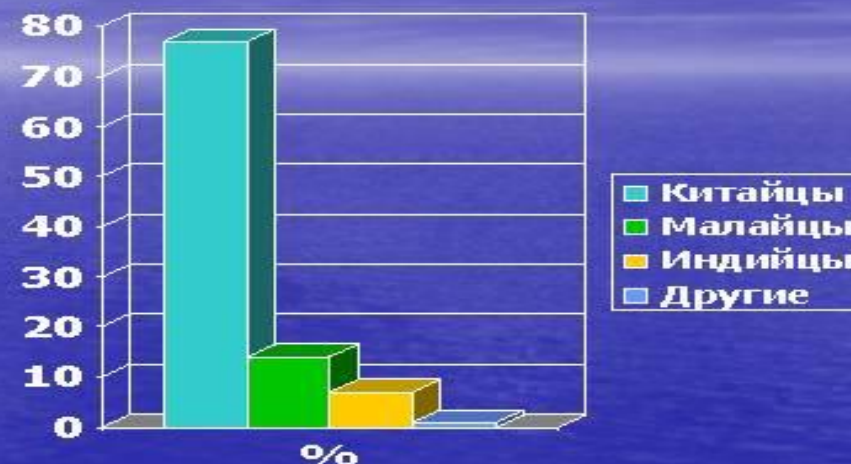

Население Сингапура

- **Национальный состав:**

- 77,3% - китайцы
- 14,1% - малайцы
- 7,3% - индийцы
- 1,3% - пакистанцы, шриланкийцы и другие.

- **В религиозном отношении**

- 32% – буддисты
- 22% - приверженцы даосизма
- 15% - мусульмане
- 13% - христиане
- 3% - индуисты.